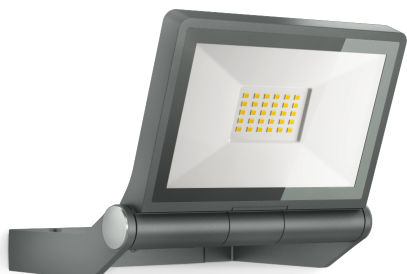

LED-Buitenspot

XLED ONE

antraciet

EAN 4007841 065201

STEINEL®
Intelligent technology

LED

long life LED
50.000 h

3000K warm-white

IP44

180° vertical

ideal 2 m

Indoor/Outdoor

energy saving

3 JAHRE
HERSTELLER
GARANTIE
steinel.de/garantie

CE

Funcatiebeschrijving

Verrassend zuinig. Extra lange levensduur. De wand- en plafondlamp XLED ONE overtuigt door moderne led-techniek en verlichting met warmwitte 3000 K en 2550 lm in combinatie met een verbruik van slechts 23 W. Het aluminium-paneel is 180° verticaal draaibaar. Met hoogwaardige en sterke reflector evenals leds met een lange levensduur (30 jaar).

Technische gegevens

Afmetingen (L x B x H)	195 x 229 x 173 mm
Stroomtoevoer	220 – 240 V / 50 – 60 Hz
Vermogen	23 W
Lichtstroom	2550 lm
Kleurtemperatuur	3000 K
Kleurafwijking led	SDCM3
Index kleurweergave CRI	80-89
Met lampjes	Ja, STEINEL led-systeem
Lampjes	Led niet vervangbaar
Levensduur led (max. °C)	50000 uur
Lichtstroomafname volgens LM80	L70B10
Led-koelsysteem	Passive Thermo Control

Met bewegingsmelder	Nee
Schemerschakelaar	Nee
basislichtfunctie	Nee
Bescherming	IP44
Beschermingsklasse	I
Omgevingstemperatuur	-20 – 40 °C
Materiaal van de behuizing	Aluminium
Materiaal van de afdekking	Transparant glas
Fabrieksgarantie	3 jaar
VPE1, netto gewicht	1,11 kg
Variant	antraciet
VPE1, EAN	4007841065201