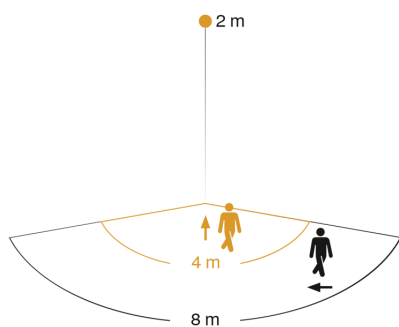

10 W 1125 lm

Functiebeschrijving

Stralend compact model. Led-sensorspot XLED curved met 9 W, compacte en onopvallende lichtoplossing voor entrees, tuinpaden enz., aantrekkelijk lichtrendement (1125 lm) bij een zeer laag energieverbruik, max. 8 m sensorreikwijdte, horizontaal ca. 30° draaibaar.

Technische gegevens

| | |
|--------------------------------|--------------------------|
| Afmetingen (L x B x H) | 120 x 160 x 107 mm |
| Stroomtoevoer | 220 – 240 V / 50 – 60 Hz |
| Montagehoogte max. | 4,00 m |
| Sensortechnologie | passief infrarood |
| Vermogen | 9 W |
| Koppeling | Nee |
| Lichtstroom | 1125 lm |
| Kleurtemperatuur | 3000 K |
| Kleurafwijking led | SDCM3 |
| Index kleurweergave CRI | 80-89 |
| Met lampjes | Ja, STEINEL led-systeem |
| Lampjes | Led niet vervangbaar |
| Levensduur led (max. °C) | 50000 uur |
| Lichtstroomafname volgens LM80 | L70B10 |
| Led-koelsysteem | Passive Thermo Control |
| Met bewegingsmelder | Ja |
| Registratiehoek | 160 ° |
| Onderkruipbescherming | Ja |

<https://www.steinell.de>

Sensor-LED-buitenspot

XLED curved

V2 antraciet

EAN 4007841 012076

STEINEL[®]
Intelligent technology

Registratiebereik

Mögliche Montagehöhe: 1,80 m – 4,00 m